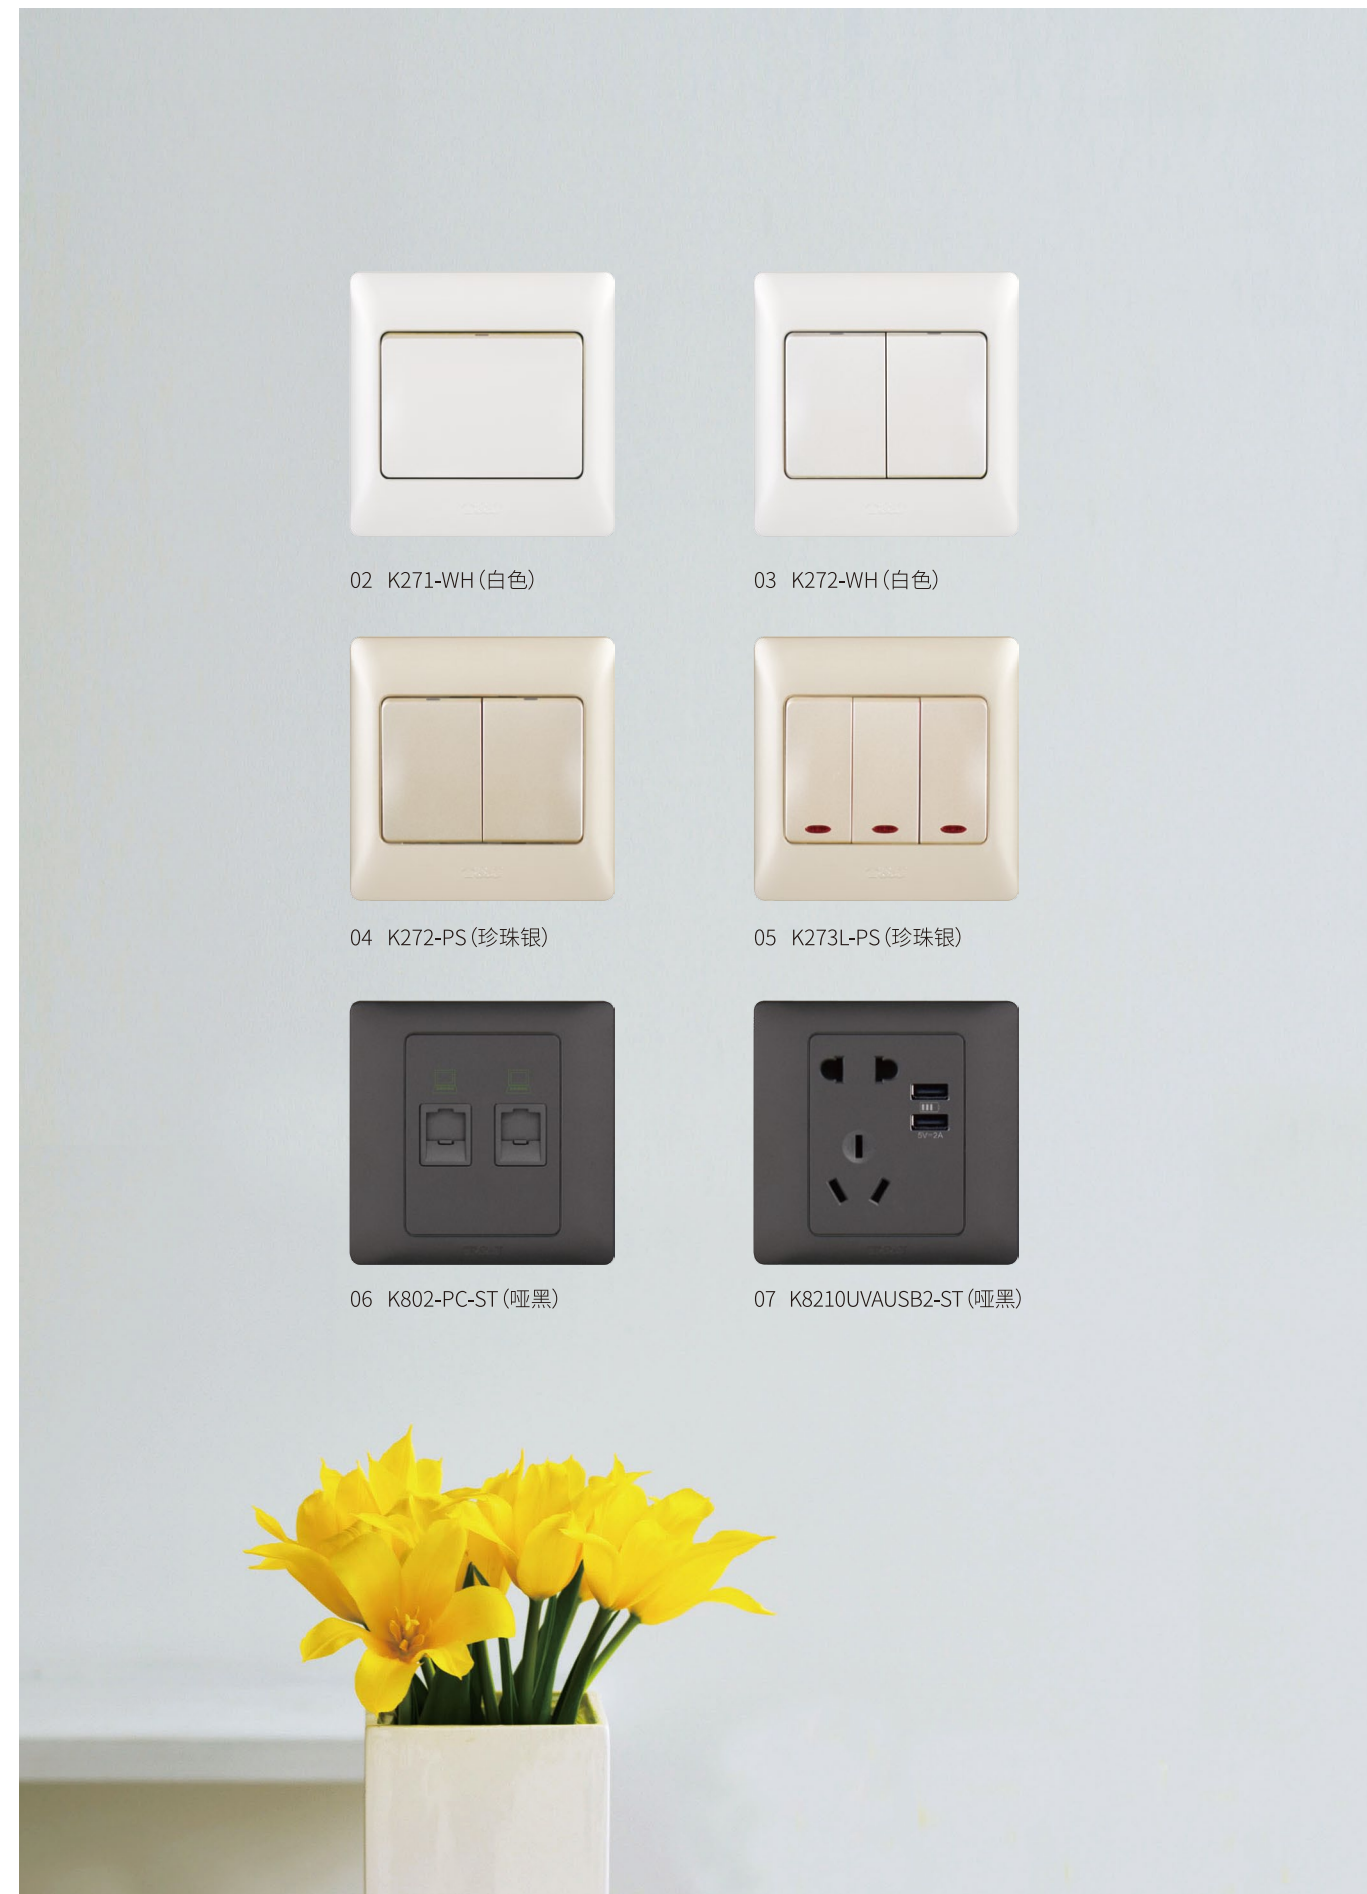

RS485智能开关

接近感应：AI 算法 + 人体感应技术

当手距离开关 5cm 时，挥手灯亮，人体远离感应范围 5 秒后，背光自动熄灭；

灵敏触控：反应迅速，触感舒适

个性化自定义图标，双色字显：温馨白光 / 宝石蓝光，舒适护眼；

集成电磁感应技术，互联你我

轻触型干接点开关

手感轻巧、接线方便灵活；

带 LED 指示灯，专用散光板，发光更均匀，更舒适；

个性化自定义图标；

一位2开 (珍珠银)

二位3开 (星空灰)

二位4开(哑黑)

三个并联安装组合(哑黑)

01 K271-PS (珍珠银)

时尚流线 色彩随心

5mm 超薄流线型边框，更贴合墙面，多彩 PC 边框，给您雅致时尚的体验。

- 01 K271-PS 16A一位单联开关(大板)
- 02 K271-WH 16A一位单联开关(大板)
- 03 K272-WH 16A二位单联开关(大板)
- 04 K272-PS 16A二位单联开关(大板)
- 05 K273L-PS 16A三位单联开关带灯(大板)
- 06 K802-PC-ST 二位8芯信息插座(超五类)
- 07 K8210UVAUSB2-ST 10A一位二、三极插座带二位USB电源(2A)