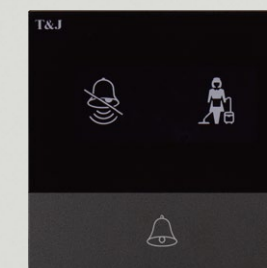

02 EA2511-WH (白色)

03 EA2512-PS (珍珠银)

04 EA2513-DAD (星空灰)

05 EA8210UVA-DAD (星空灰)

06 EA4201LIR-ST (哑黑)

07 EA4201DMB-ST (哑黑)

RS485智能开关 轻触型干接点开关

二位4开 (珍珠银)

RS485智能开关

接近感应：AI 算法 + 人体感应技术

当手距离开关 5cm 时，挥手灯亮，人体远离感应范围 5 秒后，背光自动熄灭；

灵敏触控：反应迅速，触感舒适

个性化自定义图标，双色字显：温馨白光 / 宝石蓝光，舒适护眼；

集成电磁感应技术，互联你我

轻触型干接点开关

手感轻巧、接线方便灵活；