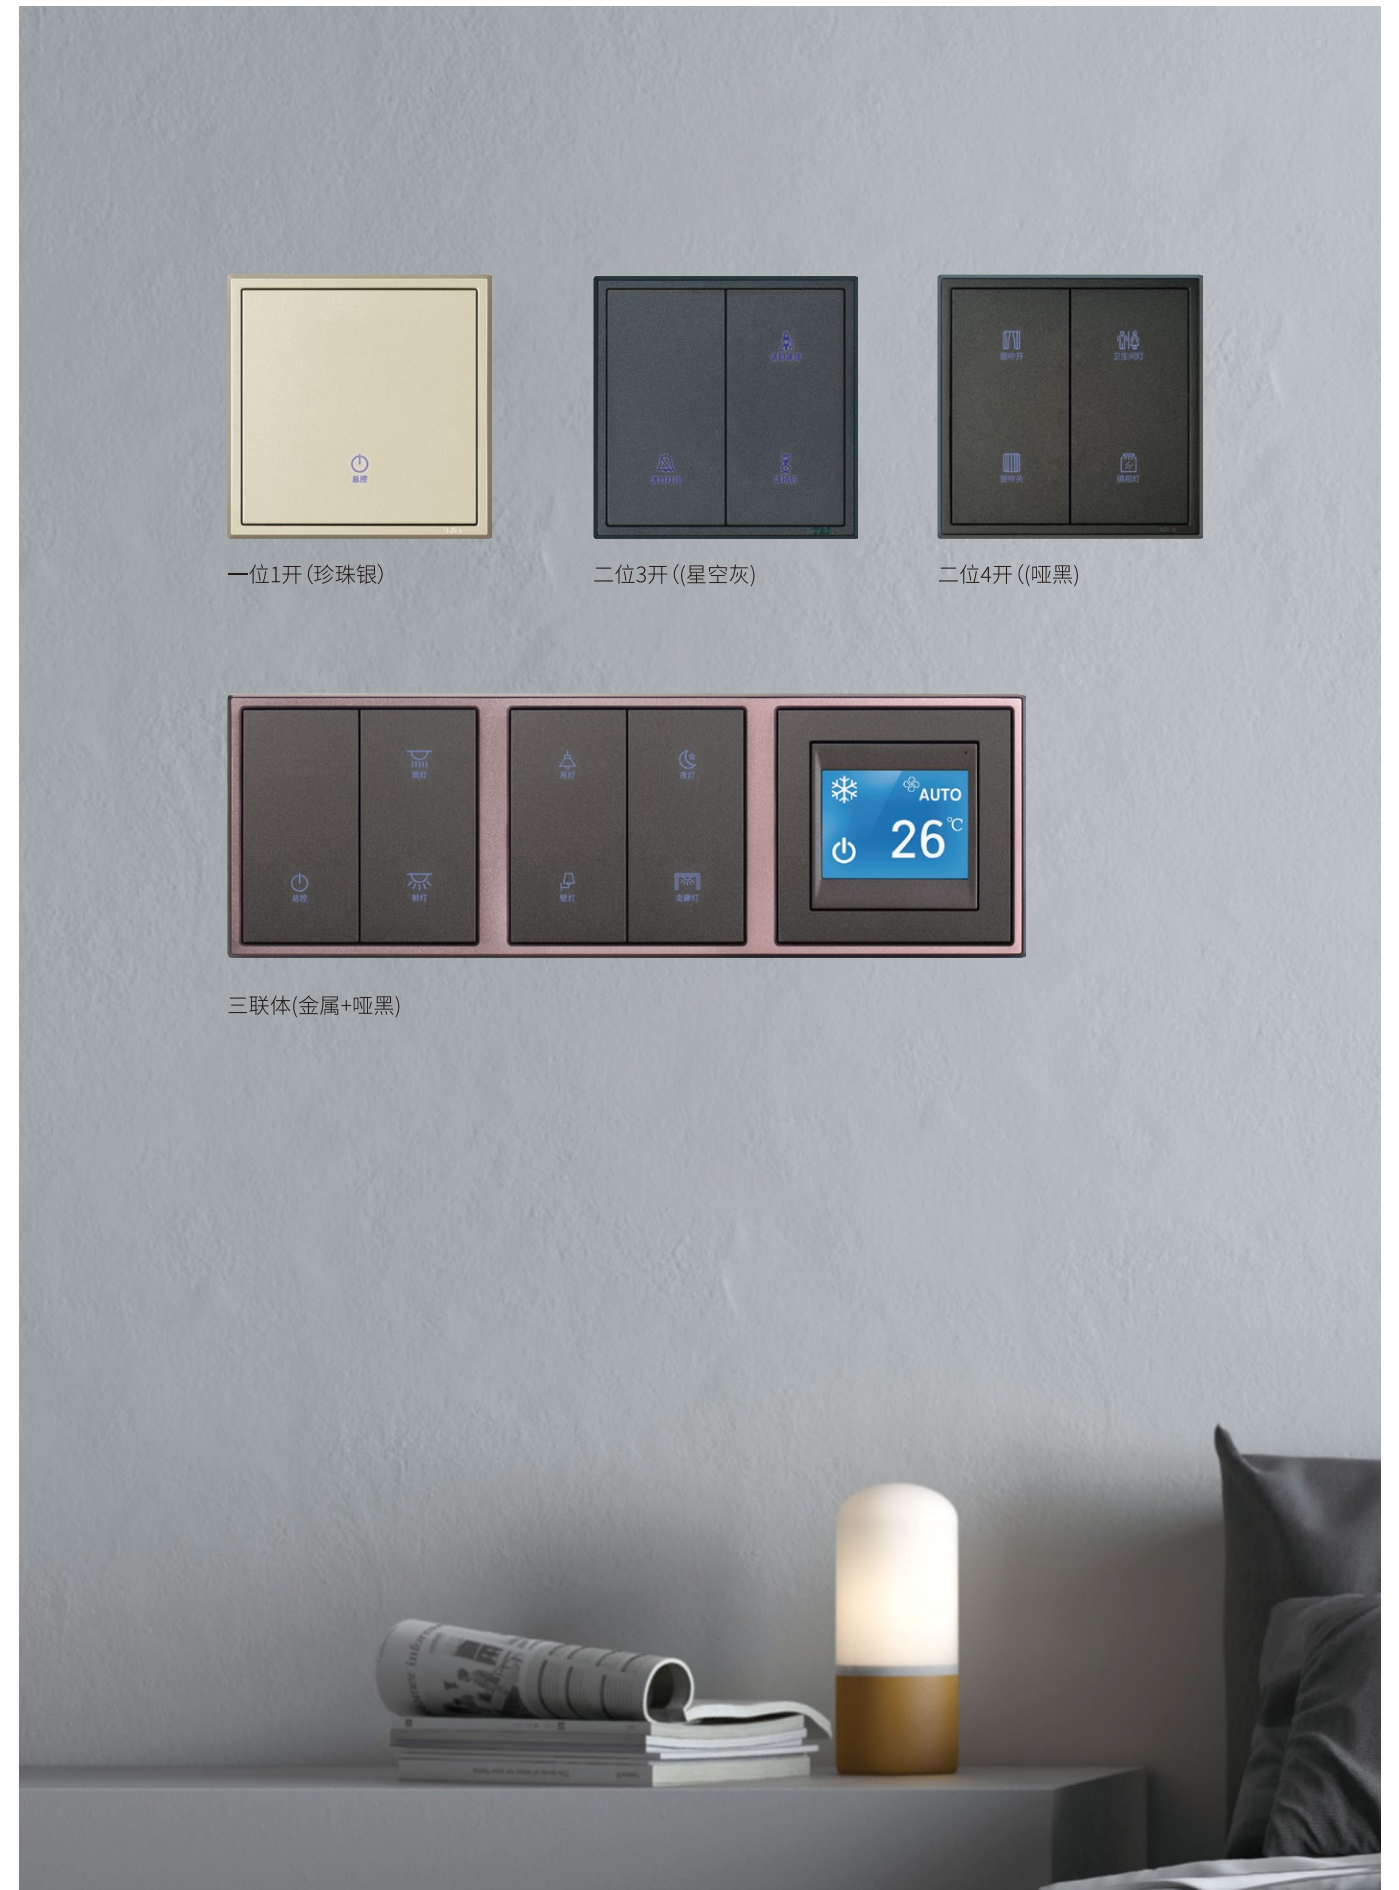

二位4开(哑黑)

RS485智能开关

接近感应：AI 算法 + 人体感应技术

当手距离开关 5cm 时，挥手灯亮，人体远离感应范围 5 秒后，背光自动熄灭；

灵敏触控：反应迅速，触感舒适

个性化自定义图标，双色字显：温馨白光 / 宝石蓝光，舒适护眼；

集成电磁感应技术，互联你我

轻触型干接点开关

手感轻巧、接线方便灵活；

带 LED 指示灯，专用散光板，发光更均匀，更舒适；

个性化自定义图标；

一位1开(珍珠银)

二位3开((星空灰)

二位4开((哑黑)

三联体(金属+哑黑)

01 EA2512-ST (哑黑)