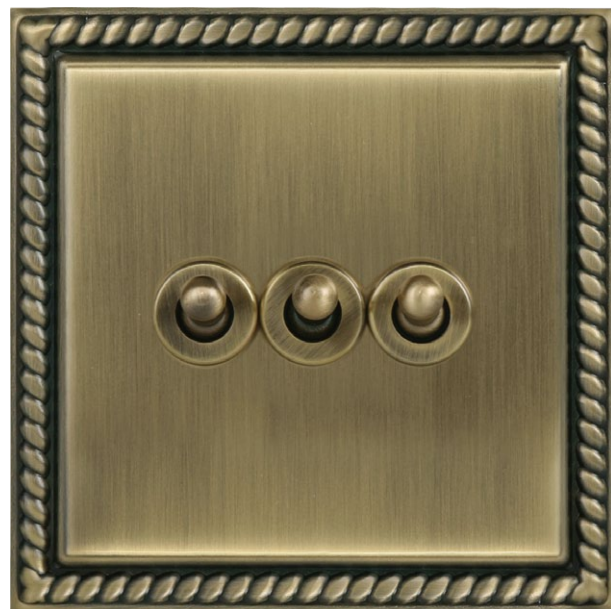

01 GE203-2-BAZ(青古铜)

奢华典范 王者至尊

全球首创螺纹浮雕设计，欧式古典风格，灵感源自希腊帕特农神庙圆形柱的浮雕，蕴含浓厚的古典文化底蕴，为高端酒店、住宅应用之典范。

- 01 GE203-2-BAZ 10A三位双联开关(手指)
- 02 GE201-2-BAZ 10A一位双联开关(手指)
- 03 GE202-2-BAZ 10A二位双联开关(手指)
- 04 GE253-2-BAZ 10A三位双联开关
- 05 GE211-M2-BAZ 630W 230V一位调光开关(旋转式开关)
- 06 GE801PC-4TU-BAZ 超五类信息插座及4芯美式电话插座
- 07 GE810UV-BAZ 10A一位二、三极插座
- 08 GE254-2-BAZ 10A四位双联开关