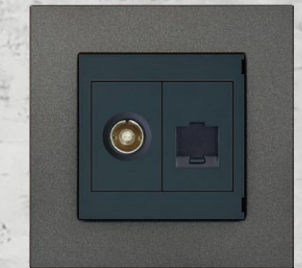

02 JB1451-ALJ (爵士拉丝金)
(主体:JC271-2-W-SBL-B)

03 JB1451-ACJ (爵士金)
(主体:JC271-2-W-SBL-B)

04 JB1451-ACF (爵士啡)
(主体:JC2-M2-W-SBL-B)

05 JB1451-DAD (星空灰)
(主体:JC272L-W-SBL-B)

06 JB1451-DAD (星空灰)
(主体:JC810UV-W-SBL-B)

07 JB1451-DAD (星空灰)
(主体:JC801TV-PC-W-SBL-B)

08 JB1453-H-DAD (星空灰) (主体:JC272-2-W-SBL-B/JC810UV-W-SBL-B/JC2-TD-02A-W-SBL-B)

01 JC272-2-ST-B(哑黑)

简洁流畅 质感非凡

同色 / 镀铬内饰框修边，将宽边面板和大按板独有的线条质感完美绽放，让家居空间更为生动。

- | | |
|--|--------------------|
| 01 JC272-2-ST-B | 10A二位双联开关 |
| 02 JC271-2-IW-B | 10A一位双联开关 |
| 03 JC272L-PS-B | 10A二位单联开关带灯 |
| 04 JC273-2-ST-B | 10A三位双联开关 |
| 05 JC2C-DMB-IW-B | 请勿打扰、请即清理指示及4A门铃开关 |
| 06 JC812PC-PS-B | 二位8芯信息插座(超五类) |
| 07 JC810UV-ST-B | 10A一位二、三极插座 |
| 08 JC1103-ST (主体:JC801TV-W-ST-A/JC811PC-W-ST-A/JC810UV-W-ST-A) | |
| 三位联体(71型) | |