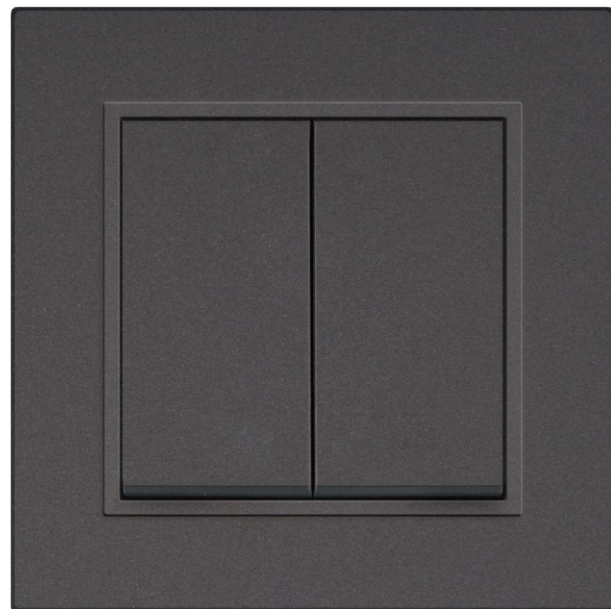

07 JB1451-DAD (星空灰)
(主体:JC801TV-PC-W-SBL-B)

08 JB1453-H-DAD (星空灰) (主体:JC272-2-W-SBL-B/JC810UV-W-SBL-B/JC2-TD-02A-W-SBL-B)

01 JC272-2-ST-B(哑黑)

简洁流畅 质感非凡

同色 / 镀铬内饰框修边，将宽边面板和大按板独有的线条质感完美绽放，让家居空间更为生动。

- | | |
|--|--------------------|
| 01 JC272-2-ST-B | 10A二位双联开关 |
| 02 JC271-2-IW-B | 10A一位双联开关 |
| 03 JC272L-PS-B | 10A二位单联开关带灯 |
| 04 JC273-2-ST-B | 10A三位双联开关 |
| 05 JC2C-DMB-IW-B | 请勿打扰、请即清理指示及4A门铃开关 |
| 06 JC812PC-PS-B | 二位8芯信息插座(超五类) |
| 07 JC810UV-ST-B | 10A一位二、三极插座 |
| 08 JC1103-ST (主体:JC801TV-W-ST-A/JC811PC-W-ST-A/JC810UV-W-ST-A) | |
| 三位联体(71型) | |